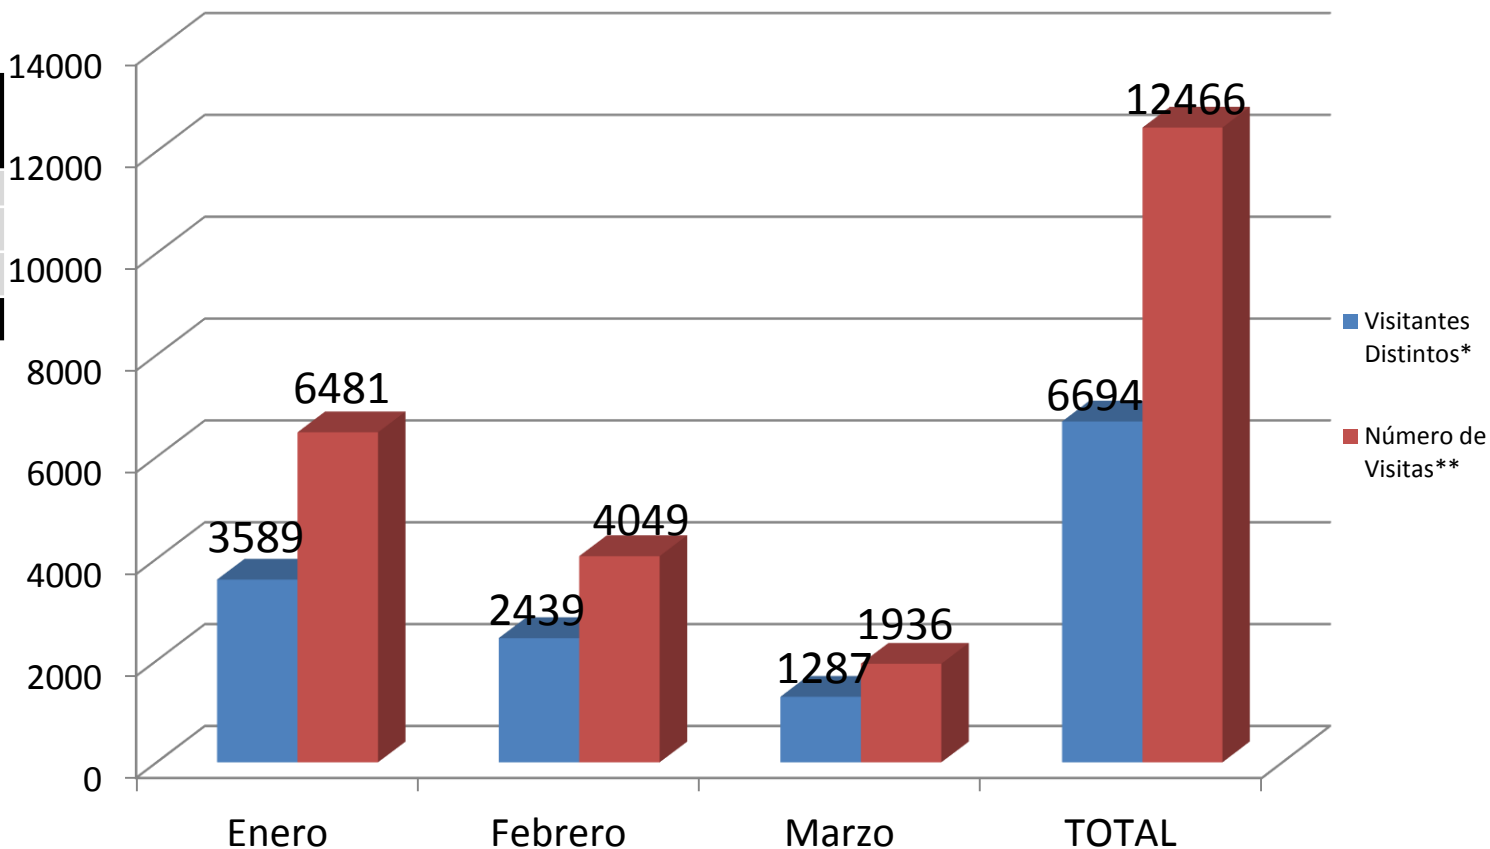

Número de visitas mensuales a la página

www.conadesuca.gob.mx

Primer Trimestre 2016

MES	Visitantes Distintos*	Número de Visitas**
Enero	3,589	6,481
Febrero	2,439	4,049
Marzo	1,287	1,936
TOTAL	6,694	12,466

* Visitante registrado por primera vez (El TOTAL no refleja la suma de las cantidades, ya que un usuario puede ser el mismo durante los tres meses).

** El mismo visitante en diferentes ocasiones.